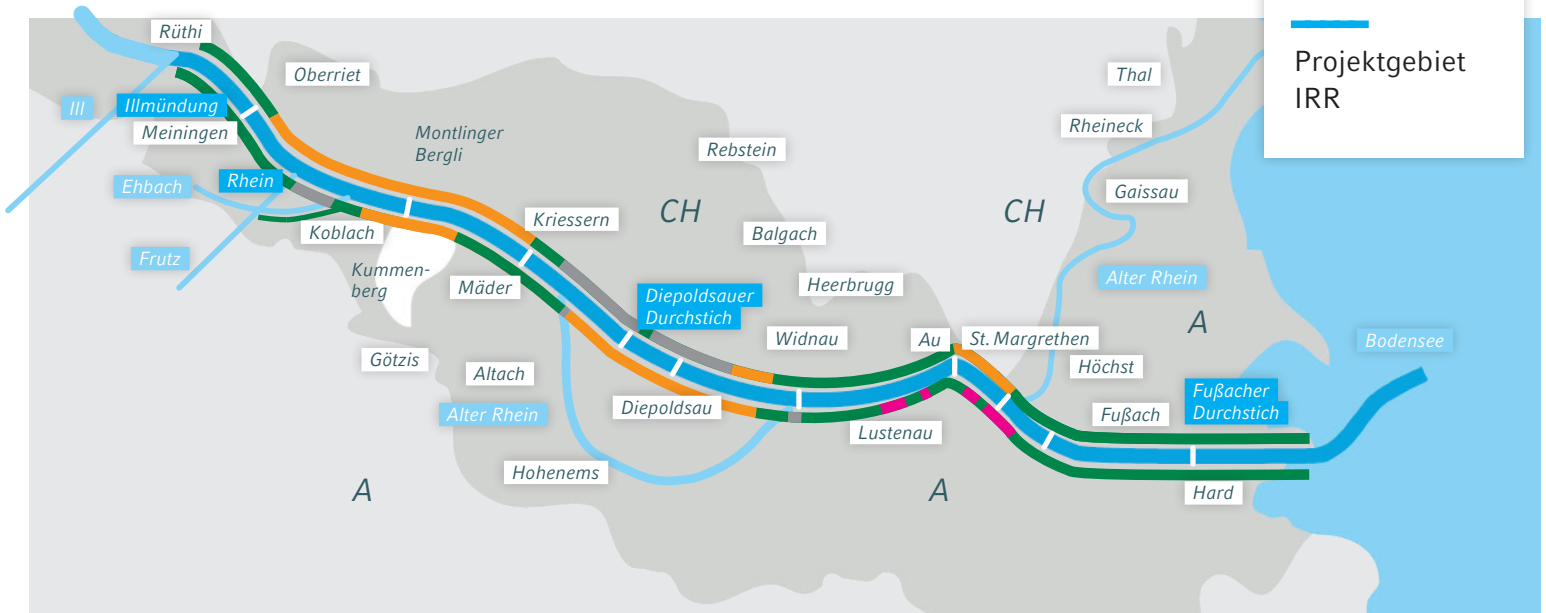

INTERVENTIONSPISTEN ALPENRHEIN (STAND 30.06.2019)

Interventionspisten Alpenrhein

Linker Rheindamm

Rechter Rheindamm

- IV-Piste fehlt
- IV-Piste in Planung
- IV-Piste o. Strasse vorhanden
- IV-Piste nicht erforderlich